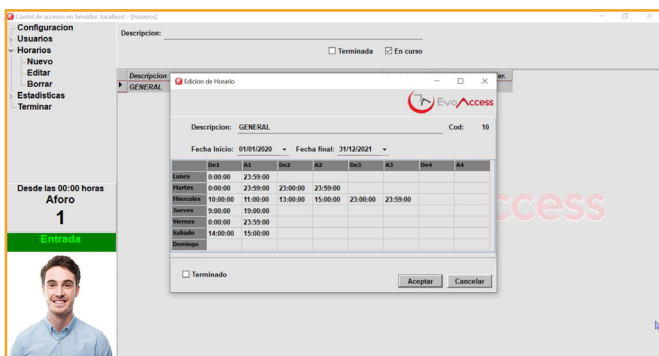

SOFTWARE EVOACCESS

Nuestro software de control de acceso es el más sencillo e intuitivo del mercado, convirtiéndolo en la mejor opción para controlar sus instalaciones.

Actúa de forma online y a tiempo real. Su software y BBDD estarán en su ordenador local, pudiendo así ver en cada momento los movimientos.

Ofrece una experiencia de usuario sencilla y una instalación intuitiva, además de ser completo e intuitivo con todas las funcionalidades de un software potente. Compatible con tecnología RFID (tarjetas, pulseras, etiquetas, etc.), permite gestionar fichas de usuarios de forma completa y proporciona información en tiempo real sobre el aforo.

CARACTERÍSTICAS

Compatible con tecnología RFID (tarjetas, pulseras, etiquetas, etc.), permite gestionar fichas de usuarios de forma completa y proporciona información en tiempo real sobre el aforo. Es ideal para complementar con nuestros lectores, permitiendo exportar un listado de usuarios existentes en la instalación, lo cual resulta muy útil en caso de incidentes. Además, permite establecer restricciones de acceso según los horarios laborales de los empleados gracias a su integración con la gestión de tiempos.