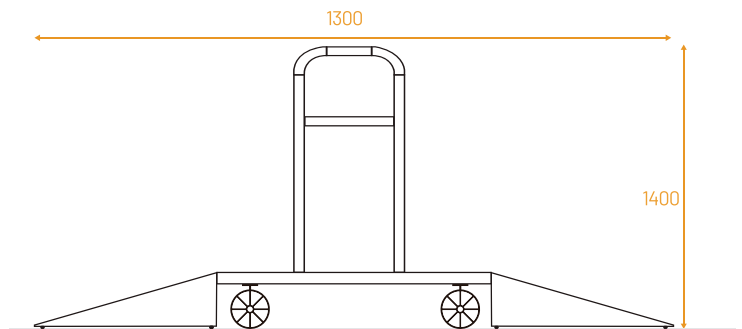

PLATAFORMA MÓVIL

Soluciones de seguridad con un magnífico precio.

Fabricación de plataforma móvil con perfiles de hierro y acero inox.

La plataforma móvil dispone de ruedas para una mejor movilidad. Preinstalación lista para la fijación del torno.

SUPERFICIE ANTIDESLIZANTE

Dispone de una superficie antideslizante de acero inox. Y mide 1400 x 1300mm.

OTRAS OPCIONES

Se puede incorporar opcionalmente el Torno K01.